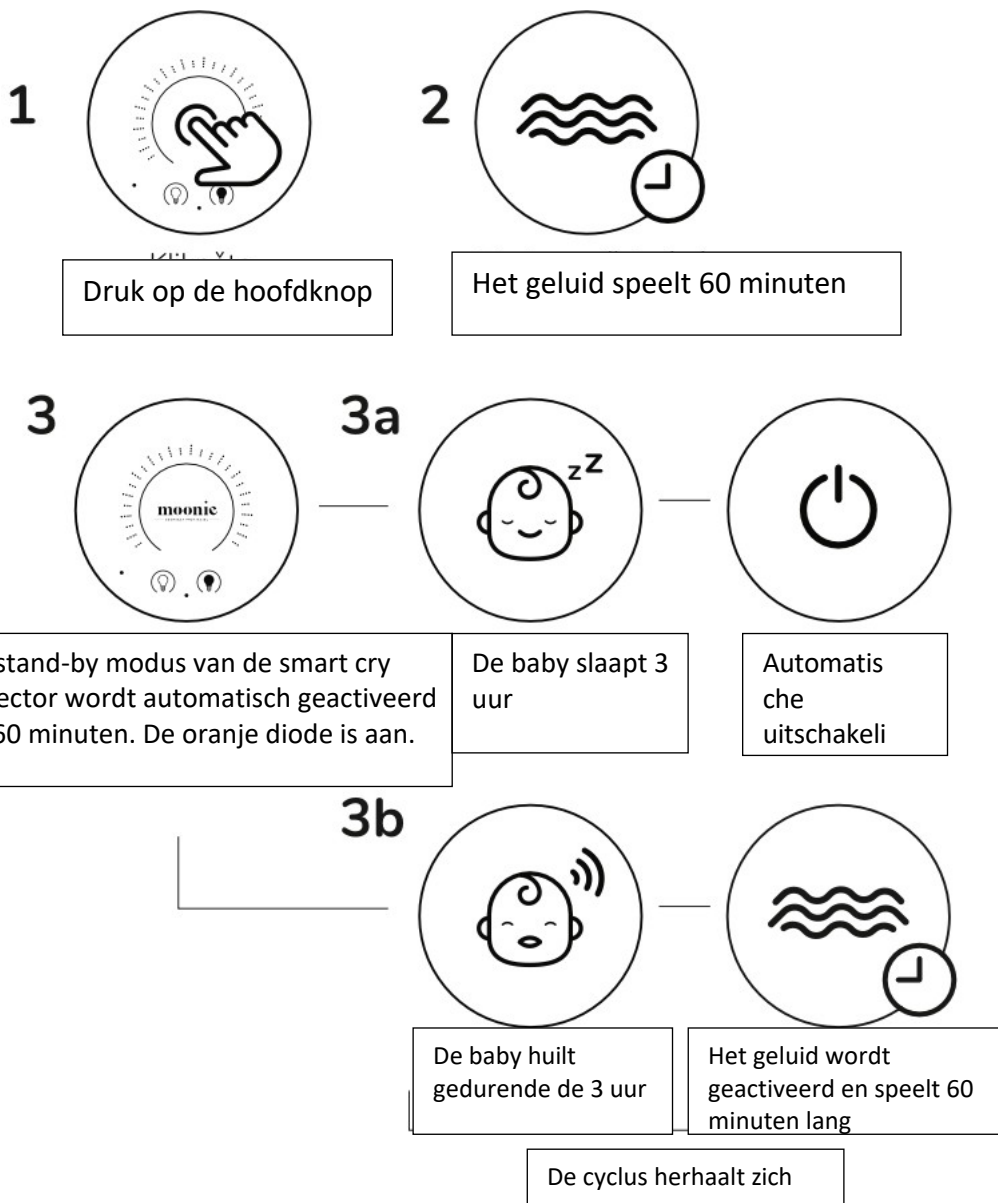

CRY DETECTOR

Na 60 minuten rustgevende geluiden te hebben afgespeeld, zal een oranje diode van de huildetector

oplichten en de stand-bymodus activeren. In deze modus analyseert het apparaat geluiden rondom de baby en is het bijzonder gevoelig voor het gehuil van de baby.

De muziek- en lichtmodule MOONIE blijft gedurende 3 uur in stand-by met de huildetector. Gedurende deze tijd zal het automatisch het laatst afgespeelde kalmerende geluid activeren wanneer de baby begint te huilen. Het geluid zal 60 minuten spelen en daarna herhaalt de cyclus zich.

Als het kalmerende geluid 3 uur lang niet wordt geactiveerd, wordt het apparaat automatisch uitgeschakeld. Andere harde geluiden in de buurt van de module kunnen het kalmerende geluid activeren.

Belangrijk: Als het kalmerende geluid is geactiveerd in de huildetectiemodus, is de optie om het geluid of het volume te wijzigen geblokkeerd.