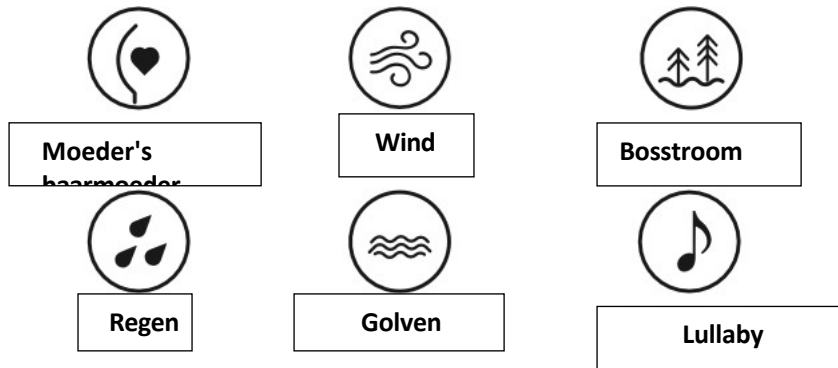

HET PAKKET OMVAT:

- MOONIE pluche knuffel
- Muziek- en lichtmodule
- USB-kabel
- Handmatig

ALGEMENE INFORMATIE

MOONIE is een pluchen speeltje met een muziekmodule en een lichtje (MOONIE-module). Voor gebruik moet u de MOONIE-module in een zakje in het speelgoed stoppen en afsluiten met een rits zodat hij buiten het bereik van kinderen is. De module wordt handmatig bediend door op een knop op het speelgoed te drukken.

MOONIE GELUIDEN

MOONIE speelt vijf zachte en rustgevende geluiden af die in de natuur zijn opgenomen:

Het is een veilig, natuurlijk, laagfrequent roze geluid dat niet door een computer wordt gegenereerd. MOONIE biedt ook een slaapliedje dat, dankzij kalimba-geluiden, helpt bij het in slaap sussen en kalmeren van baby's.

MODULEBESCHRIJVING

Als u het juiste nachtluchteffect wilt bereiken, plaatst u de muziekmodule aan de kant met het LED-lampje naar de voorkant van het speelgoed.

INSCHAKELEN / UITSCHAKELEN

Door op de hoofdtoets te drukken, zet u het geluid aan of uit.