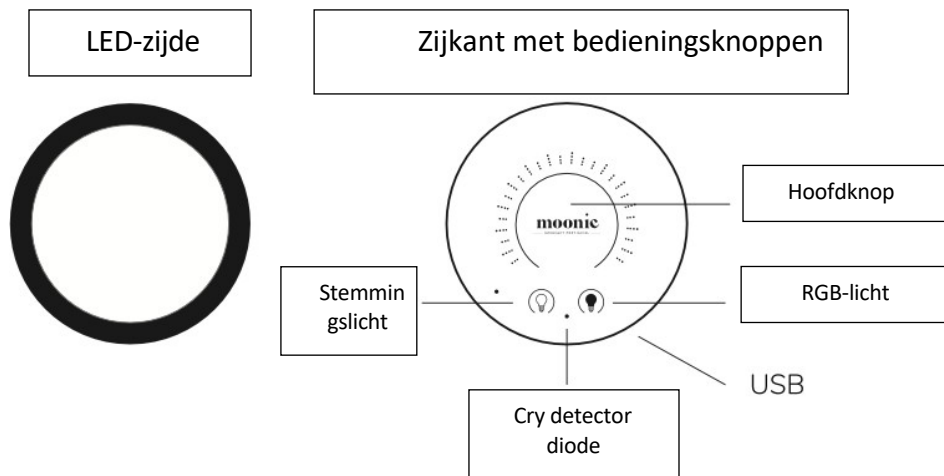

MODULEBESCHRIJVING

Als u het juiste nachtluchteffect wilt bereiken, plaatst u de muziekmodule aan de kant met het LED-lampje naar de voorkant van het speelgoed.

INSCHAKELEN / UITSCHAKELEN

Door op de hoofdtoets te drukken, zet u het geluid aan of uit.